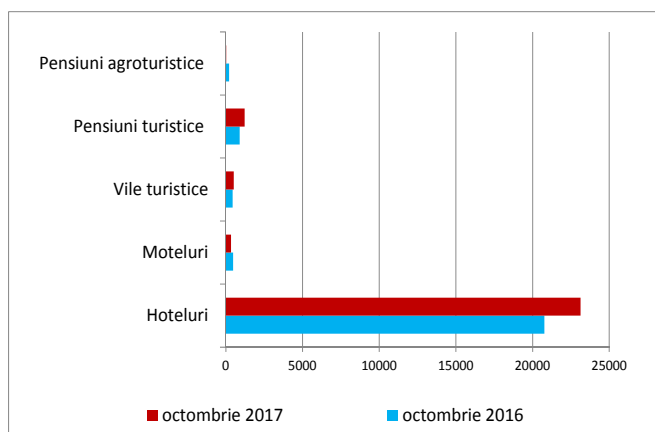

Înoptări în județul Brăila, pe principalele structuri

Datele graficelor (xls).

Informații suplimentare:

Pentru interpretarea corectă a indicatorilor, vă rugăm să consultați [Precizările Metodologice](#).

Informații suplimentare se pot obține din publicația Buletin Statistic Lunar al Județului Brăila și din baza de date Tempo on line a INS.

Arhiva comunicatelor de presă: <http://www.braila.insse.ro/cmsbraila/rw/pages/arhiva.ro.do>

Compartimentul IT, diseminare, relații cu publicul și INSPIRE

e-mail: tele@braila.insse.ro

Tel: +40239611074