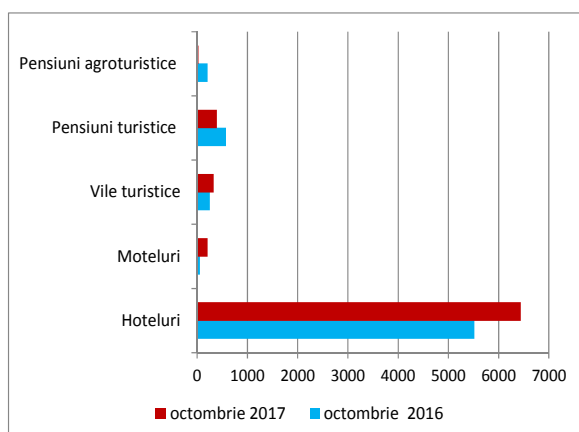

Sosiri și înoptări în principalele structuri de primire turistică cu funcțiuni de cazare

	Sosiri			Înoptări		
	Octombrie 2016 -număr-	Octombrie 2017 -număr-	Octombrie 2017 față de Octombrie 2016 %	Octombrie 2016 -număr-	Octombrie 2017 -număr-	Octombrie 2017 față de Octombrie 2016 %
Total județ Brăila	6645	7431	111,8	22835	25306	110,8
din care:						
Hoteluri	5517	6441	116,7	20767	23128	111,4
Moteluri	54	210	388,9	475	343	72,2
Vile turistice	251	327	130,3	441	518	117,5
Pensiuni turistice	573	390	68,1	902	1225	135,8
Pensiuni agroturistice	210	26	12,4	210	26	12,4

Sosiri în județul Brăila, pe principalele structuri