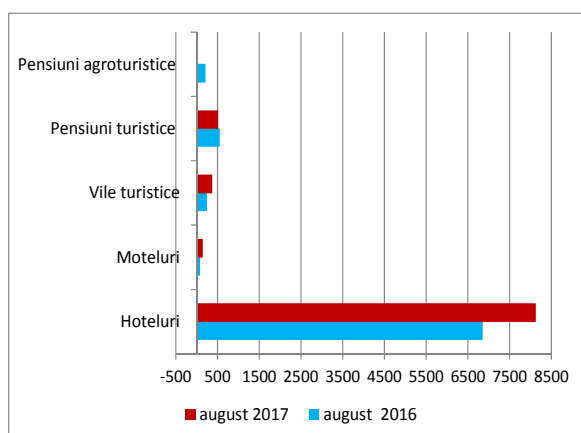

Sosiri și înoptări în principalele structuri de primire turistică cu funcțiuni de cazare

	Sosiri			Înoptări		
	August 2016 -număr-	August 2017 -număr-	August 2017 față de august 2016 %	August 2016 -număr-	August 2017 -număr-	August 2017 față de august 2016 %
Total județ Brăila	9044	10108	111,8	30481	31626	103,8
din care:						
Hoteluri	6855	8125	118,5	26437	27986	105,9
Moteluri	83	149	179,5	652	364	55,8
Vile turistice	247	375	151,8	507	805	158,8
Pensiuni turistice	553	513	92,8	968	1030	106,4
Pensiuni agroturistice	215	15	7,0	235	15	6,4

Sosiri în județul Brăila, pe principalele structuri