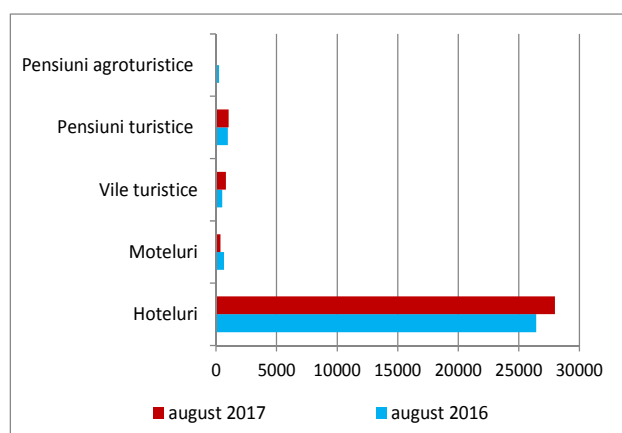

Înoptări în județul Brăila, pe principalele structuri

[Datele graficelor (xls).](#)

Informații suplimentare:

Pentru interpretarea corectă a indicatorilor, vă rugăm să consultați [Precizările Metodologice](#).

Informații suplimentare se pot obține din publicația Buletin Statistic Lunar al Județului Brăila și din baza de date Tempo on line a INS.

Arhiva comunicatelor de presă: <http://www.braila.insse.ro/cmsbraila/rw/pages/arhiva.ro.do>

Compartimentul IT, diseminare, relații cu publicul și INSPIRE

e-mail: tele@braila.insse.ro

Tel: +40239611074