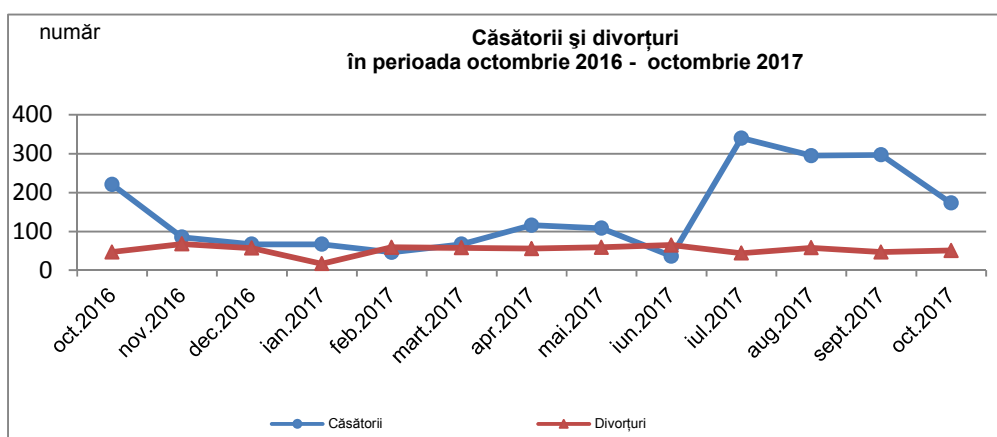

Nupțialitate și divorțialitate

În luna octombrie 2017 s-au înregistrat 173 **căsătorii** în județul Brăila, *mai puține* cu 124 decât cele din luna precedentă și cu 48 față de cele din luna octombrie 2016.

În județul Brăila, în luna octombrie 2017, s-au înregistrat 51 **divorțuri**, cu 4 *mai multe* atât față de luna anterioară cât și față de luna corespunzătoare din anul 2016 (47 în octombrie 2016).

[Datele graficului (xls).](#)

Informații suplimentare:

Pentru interpretarea corectă a indicatorilor, vă rugăm să consultați [Precizările Metodologice](#). Informații suplimentare se pot obține din publicația Buletin Statistic Lunar al Județului Brăila. Arhiva comunicatelor de presă: <http://www.braila.insse.ro/cmsbraila/rw/pages/arhiva.ro.do>

Compartimentul IT, diseminare, relații cu publicul și INSPIRE
e-mail: tele@braila.insse.ro
Tel: +40239611074