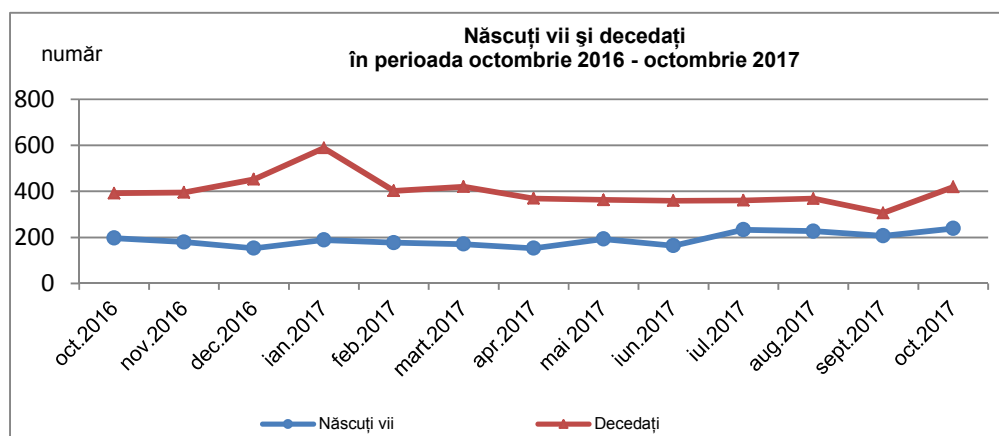

Domeniul: Statistică demografică

MIȘCAREA NATURALĂ A POPULAȚIEI ÎN LUNA OCTOMBRIE 2017¹

- În luna octombrie 2017 *a crescut* atât numărul nașcuților – vii, cât și cel al deceselor față de luna septembrie 2017.
- S-a înregistrat un deces sub 1 an în luna octombrie 2017.

Natalitate, mortalitate și spor natural

Numărul de **nașcuți - vii** *a crescut* cu 32 (239 nașcuți - vii în luna octombrie 2017 față de 207 în luna septembrie 2017), iar numărul **deceselor** *a crescut* cu 113 față de septembrie 2017 (419 decese în octombrie 2017 față de 306 în septembrie 2017).

În luna octombrie 2017 față de luna octombrie 2016, numărul de nașcuți - vii *a crescut* cu 42 (197 în octombrie 2017 față de 155 în octombrie 2016), iar numărul deceselor *a crescut* cu 27 (392 în octombrie 2017 față de 365 în octombrie 2016).

Sporul natural negativ *a crescut* de la -99 persoane în luna septembrie 2017 la -180 persoane în luna octombrie 2017.

[Datele graficului \(xls\).](#)

În luna septembrie 2017 s-a înregistrat un **deces sub 1 an**.