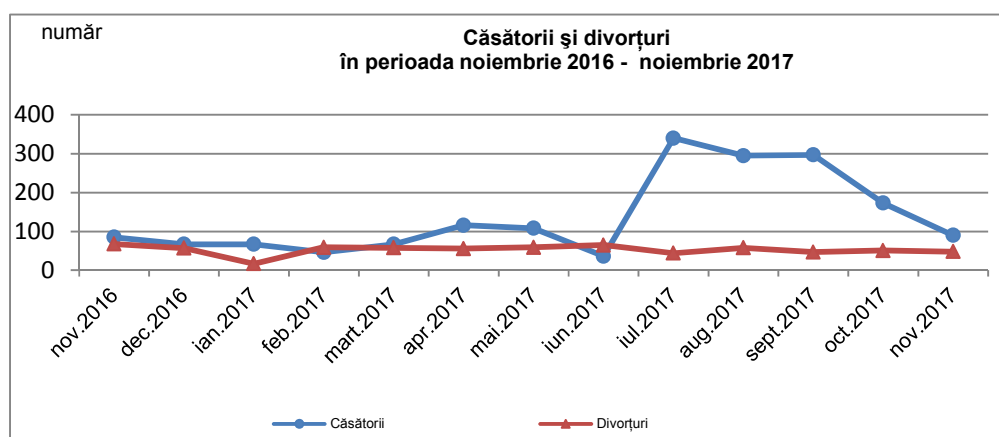

Nupțialitate și divorțialitate

În luna noiembrie 2017 s-au înregistrat 90 **căsătorii** în județul Brăila, *mai puține* cu 83 decât cele din luna precedentă și cu 5 mai multe față de cele din luna noiembrie 2016.

În județul Brăila, în luna noiembrie 2017, s-au înregistrat 48 **divorțuri**, cu 3 *mai puține* față de luna anterioară și cu 20 față de luna corespunzătoare din anul 2016 (68 în noiembrie 2016).

[Datele graficului (xls).](#)

Informații suplimentare:

Pentru interpretarea corectă a indicatorilor, vă rugăm să consultați [Precizările Metodologice](#). Informații suplimentare se pot obține din publicația Buletin Statistic Lunar al Județului Brăila. Arhiva comunicatelor de presă: <http://www.braila.insse.ro/cmsbraila/rw/pages/arhiva.ro.do>

Compartimentul IT, diseminare, relații cu publicul și INSPIRE
e-mail: tele@braila.insse.ro
Tel: +40239611074