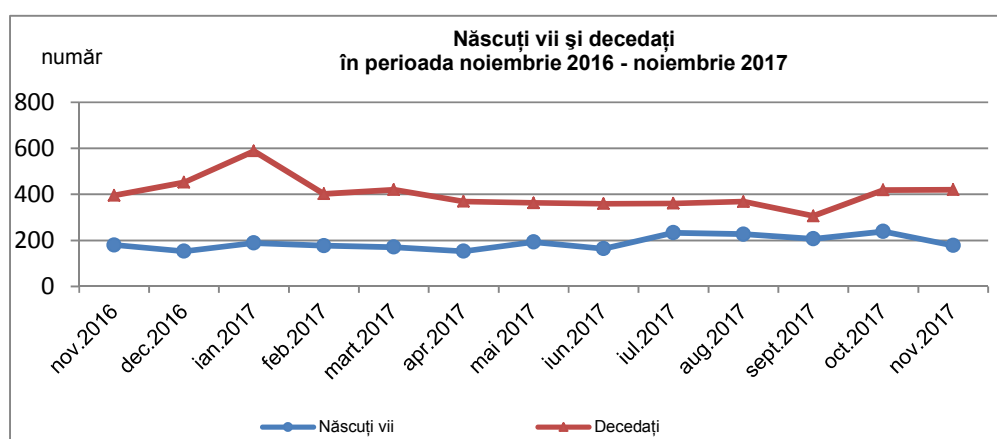

Domeniul: Statistică demografică

MIȘCAREA NATURALĂ A POPULAȚIEI ÎN LUNA NOIEMBRIE 2017¹

- În luna noiembrie 2017 numărul nașcuților – *vii a scăzut*, iar și cel al deceselor *a crescut* față de luna octombrie 2017.
- Nu s-au înregistrat decese sub 1 an în luna noiembrie 2017.

Natalitate, mortalitate și spor natural

Numărul de **nașcuți - vii** *a scăzut* cu 61 (178 nașcuți - vii în luna noiembrie 2017 față de 239 în luna octombrie 2017), iar numărul **deceselor** *a crescut* cu 1 față de octombrie 2017 (420 decese în noiembrie 2017 față de 419 în octombrie 2017).

În luna noiembrie 2017 față de luna noiembrie 2016, numărul de nașcuți - vii *a scăzut* cu 2 (180 în noiembrie 2017 față de 182 în noiembrie 2016), iar numărul deceselor *a crescut* cu 25 (420 în noiembrie 2017 față de 395 în noiembrie 2016).

Sporul natural negativ *a crescut* de la -180 persoane în luna octombrie 2017 la -242 persoane în luna noiembrie 2017.

[Datele graficului \(xls\).](#)

În luna noiembrie 2017 nu s-au înregistrat **decese sub 1 an**.