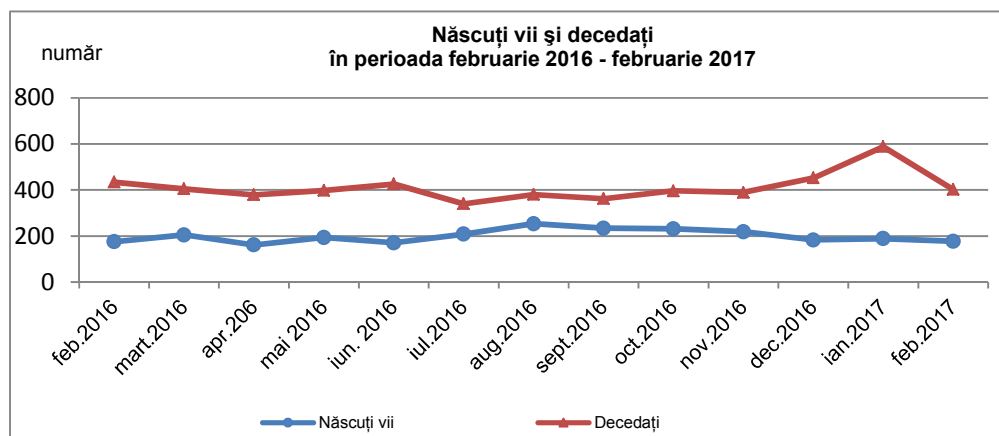

Domeniul: Statistică demografică

Mișcarea naturală a populației în luna februarie 2017¹

- În luna februarie 2017 *a scăzut* atât numărul născuților – *vii cât și cel* al deceselor față de luna ianuarie 2017.
- Nu au fost înregistrate decese sub 1 an în luna februarie 2017.

Natalitate, mortalitate și spor natural

Numărul de **născuți - vii** *a scăzut* cu 12 (177 născuți - vii în luna februarie 2017 față de 189 în luna ianuarie 2017), iar numărul **deceselor** *a scăzut* cu 186 față de ianuarie 2017 (402 decese în februarie 2017 față de 588 în ianuarie 2017).

În luna februarie 2017 față de luna februarie 2016, numărul de născuți - vii *a crescut* cu 2 (175 în februarie 2016), iar numărul deceselor *a scăzut* cu 32 (434 în februarie 2016).

Sporul natural negativ *a scăzut* de la -399 persoane în luna ianuarie 2017 la -225 persoane în luna februarie 2017.