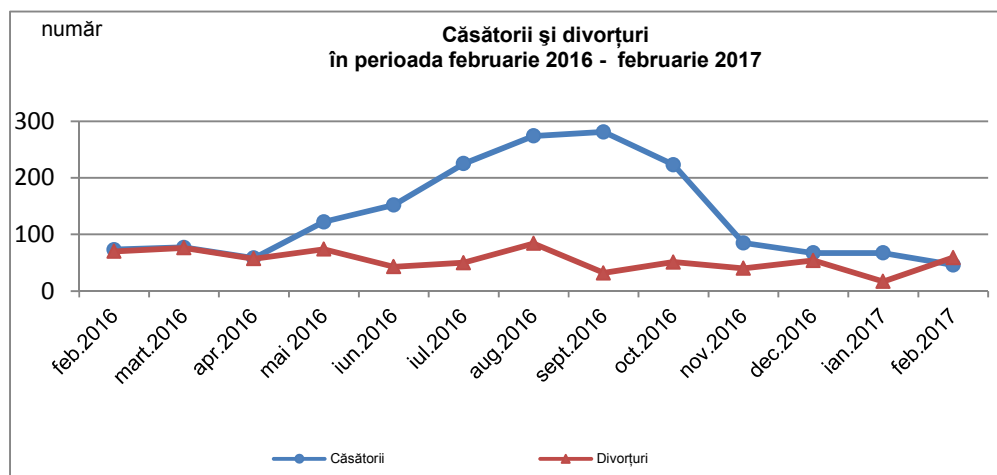

Natalitate, mortalitate și spor natural

Numărul de **născuți - vii** *a scăzut* cu 12 (177 născuți - vii în luna februarie 2017 față de 189 în luna ianuarie 2017), iar numărul **deceselor** *a scăzut* cu 186 față de ianuarie 2017 (402 decese în februarie 2017 față de 588 în ianuarie 2017).

În luna februarie 2017 față de luna februarie 2016, numărul de născuți - vii *a crescut* cu 2 (175 în februarie 2016), iar numărul deceselor *a scăzut* cu 32 (434 în februarie 2016).

Sporul natural negativ *a scăzut* de la -399 persoane în luna ianuarie 2017 la -225 persoane în luna februarie 2017.

[Datele graficului \(xls\).](#)

În luna februarie 2017 nu s-au înregistrat **decese sub 1 an**.

¹ Date provizorii

Nupțialitate și divorțialitate

În luna februarie 2017 s-au înregistrat 46 **căsătorii** în județul Brăila, cu 21 *mai puține* decât cele din luna precedentă și cu 27 *mai puține* față de cele din luna februarie 2016.

În județul Brăila, în luna februarie 2017, s-au înregistrat 59 **divorțuri**, cu 42 *mai multe* decât în luna anterioară și cu 11 *mai puține* față de luna corespunzătoare din anul 2016 (70 în februarie 2016).