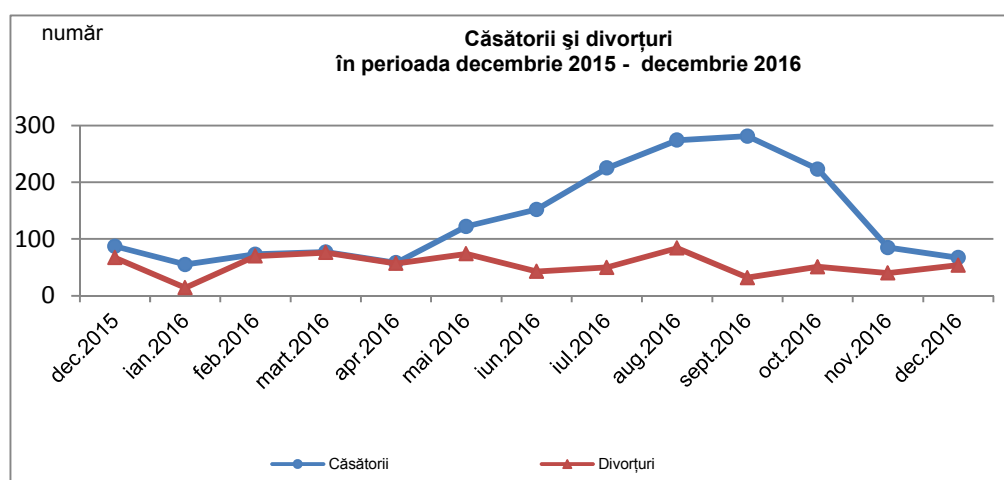

### Natalitate, mortalitate și spor natural

Numărul de **nașcuți - vii a scăzut** cu 36 față de noiembrie 2016 (183 nașcuți - vii în luna decembrie 2016 față de 219 în luna noiembrie 2016), iar numărul **deceselor a crescut** cu 63 față de noiembrie 2016 (452 decese în decembrie 2016 față de 389 în noiembrie 2016).

În luna decembrie 2016 față de luna decembrie 2015, numărul de nașcuți - vii *a scăzut* cu 20 (203 în decembrie 2016), iar numărul deceselor *a crescut* cu 63 (389 în decembrie 2015).

Sporul natural negativ *a crescut* de la -170 persoane în luna noiembrie 2016 la -269 persoane în luna decembrie 2016.

[Datele graficului \(xls\).](#)

<sup>1</sup> Date provizorii

În luna decembrie 2016 s-a înregistrat 1 **deces sub 1 an**.

### Nupțialitate și divorțialitate

În luna decembrie 2016 s-au înregistrat 67 **căsătorii** în județul Brăila, *mai puține* cu 18 față de luna precedentă și cu 20 față de cele din luna decembrie 2015.

În județul Brăila, în luna decembrie 2016, s-au înregistrat 54 **divorțuri**, cu 14 *mai multe* decât în luna anterioară și cu 13 *mai puține* față de cele din luna corespunzătoare din anul 2015.