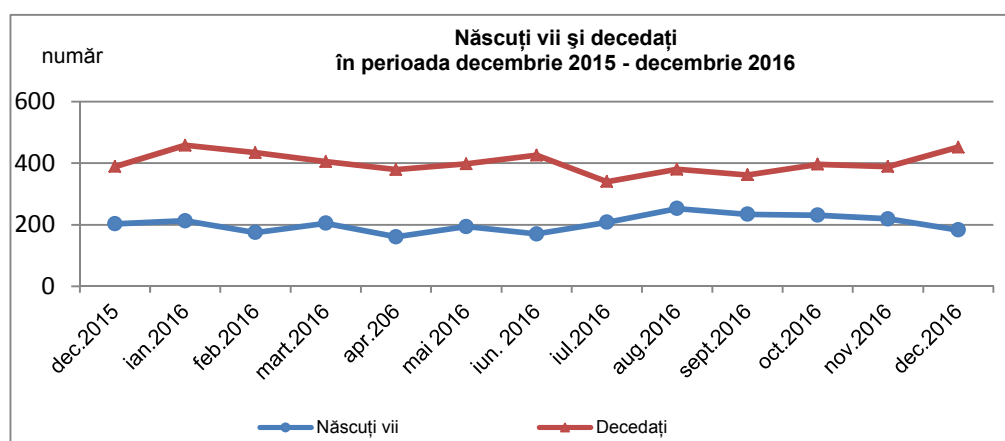

## Mișcarea naturală a populației în luna decembrie 2016<sup>1</sup>

- În luna decembrie 2016 numărul nașcuților – *vii a scăzut*, iar al deceselor *a crescut* față de luna noiembrie 2016.
- A fost înregistrat 1 deces sub 1 an în luna decembrie 2016.

### Natalitate, mortalitate și spor natural

Numărul de **nașcuți - vii a scăzut** cu 36 față de noiembrie 2016 (183 nașcuți - vii în luna decembrie 2016 față de 219 în luna noiembrie 2016), iar numărul **deceselor a crescut** cu 63 față de noiembrie 2016 (452 decese în decembrie 2016 față de 389 în noiembrie 2016).

În luna decembrie 2016 față de luna decembrie 2015, numărul de nașcuți - vii *a scăzut* cu 20 (203 în decembrie 2016), iar numărul deceselor *a crescut* cu 63 (389 în decembrie 2015).

Sporul natural negativ *a crescut* de la -170 persoane în luna noiembrie 2016 la -269 persoane în luna decembrie 2016.